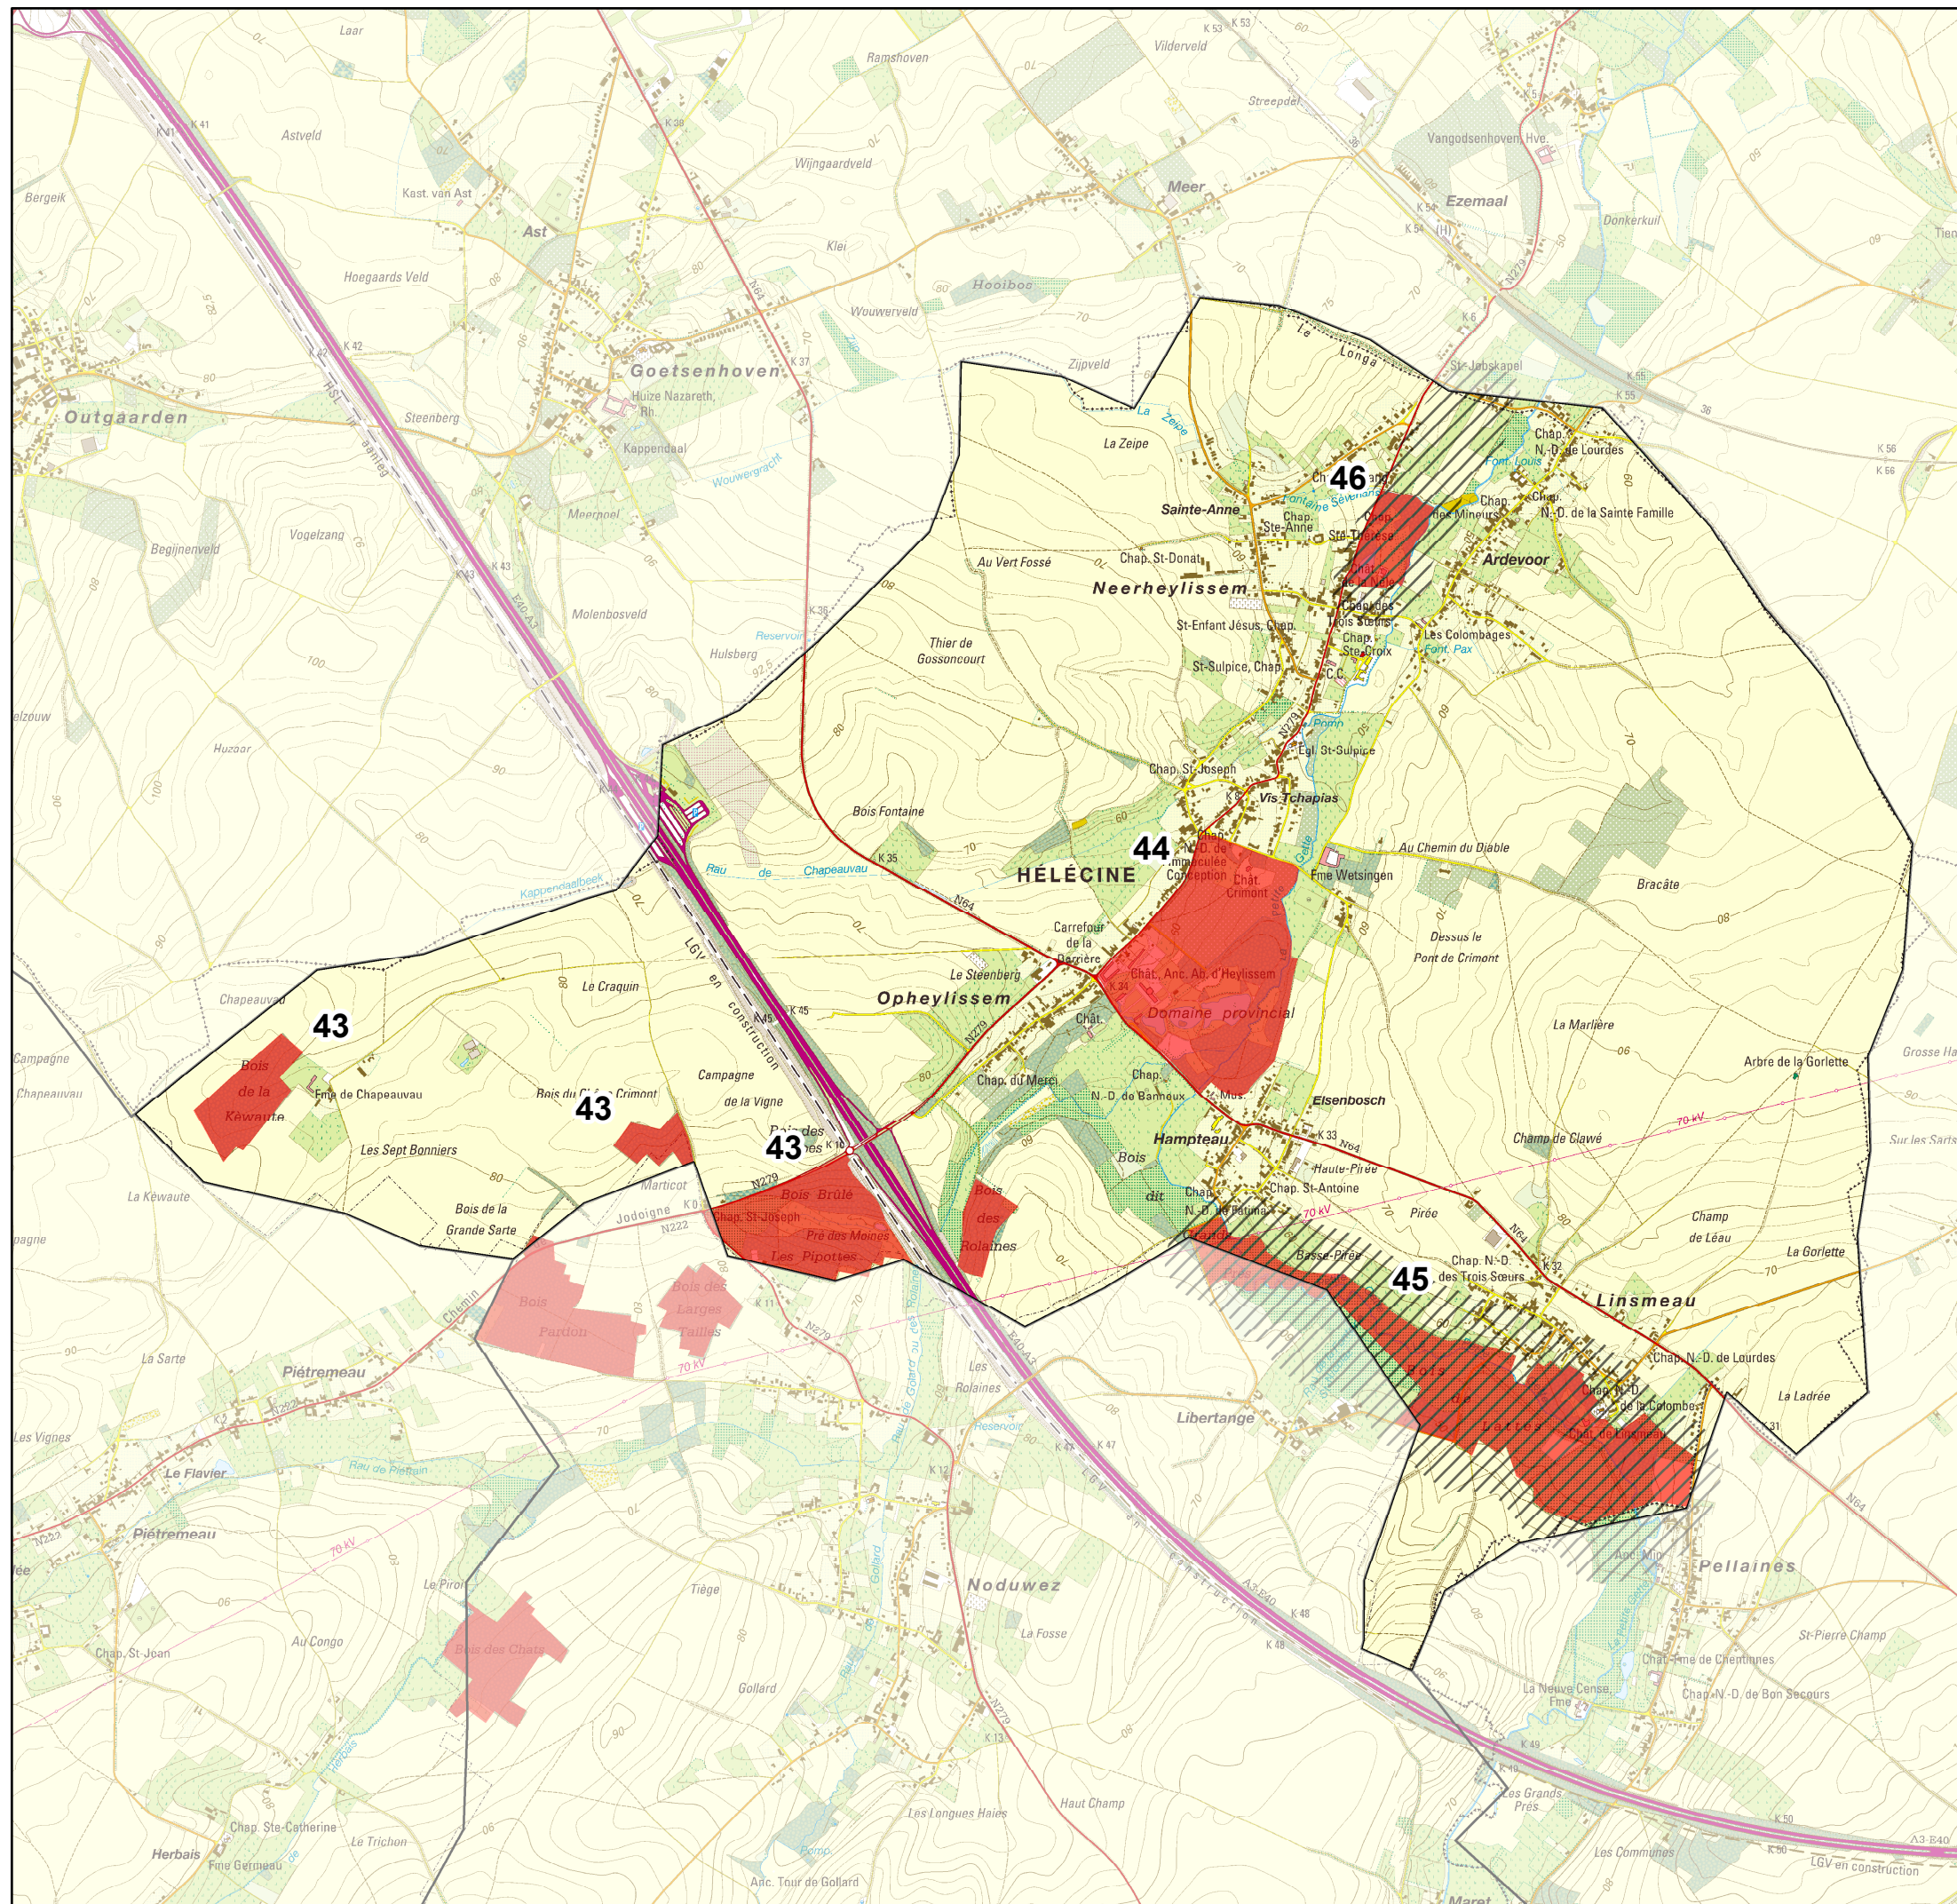

ANALYSE PAYSAGERE DU CANTON DE JODOIGNE

Phase évaluative

CARTE 12 e
SITES D'INTERET BIOLOGIQUE
Commune d'Hélicine

LEGENDE

Valeurs des sites

- Valeur supranationale
- Valeur régionale
- Valeur locale et éléments du maillage vert
- Zone tampon

Liste des sites

- 43** Ensemble des bois isolés entre Marilles, Hélicine et Piétrain
- 44** Domaine provincial et Parc du Château Crimont
- 45** Vallée de la Petite Gette entre Pellaines et Hampteau
- 46** Parc du château de la Nelle

Source : Institut Royal des Sciences Naturelles de Belgique

0 0.5 1.0km

Echelle : 1 : 25 000
Fond de plan : IGN BD top10r
Infographie : COOPARCH-R.U srl